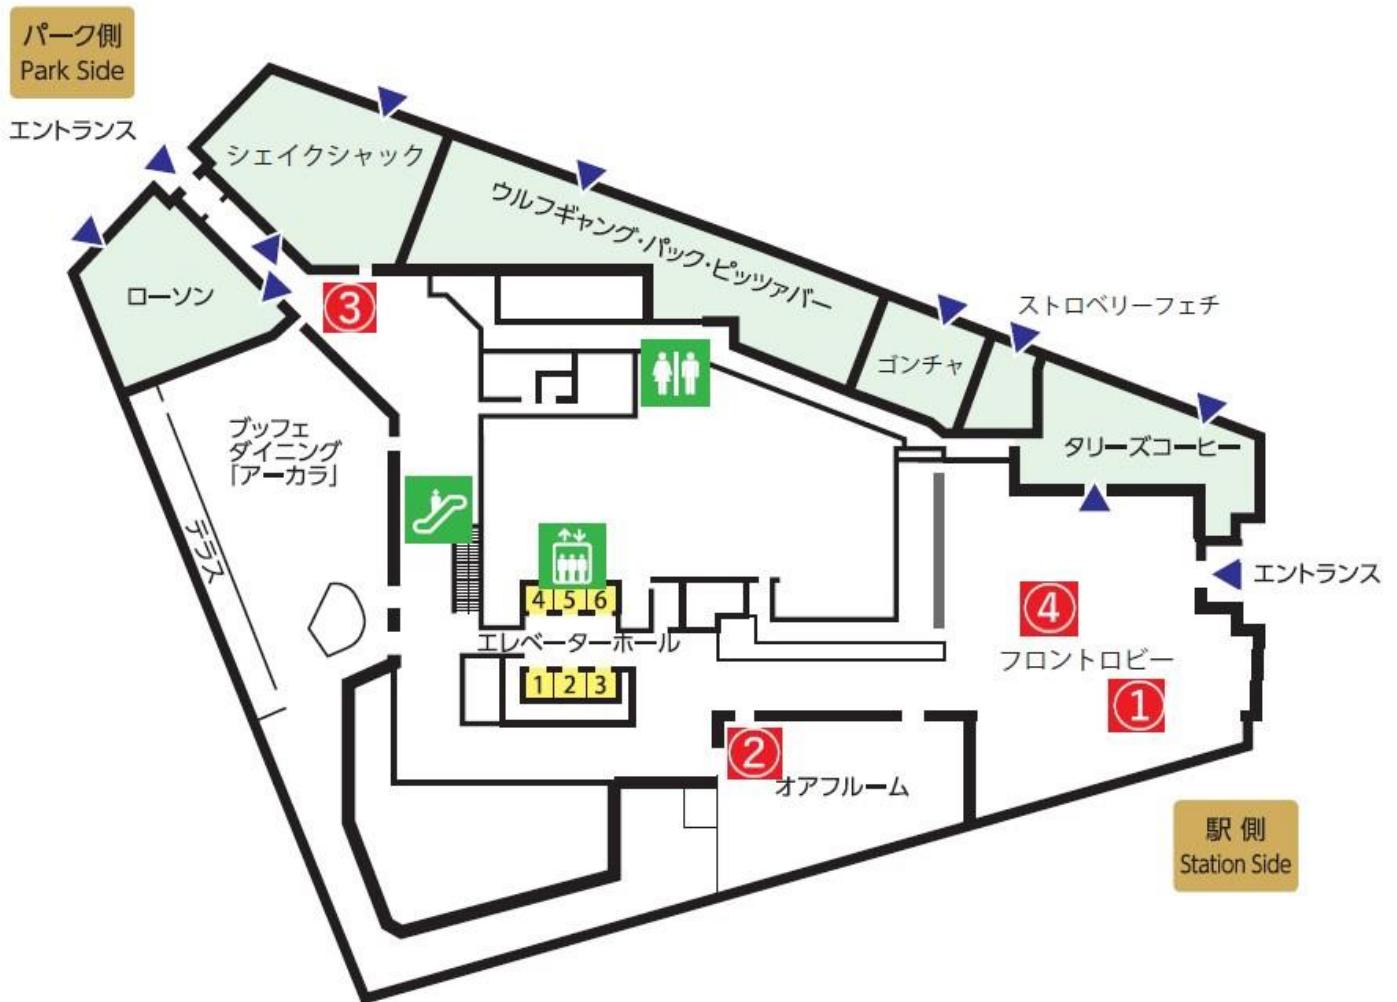

※写真はイメージです